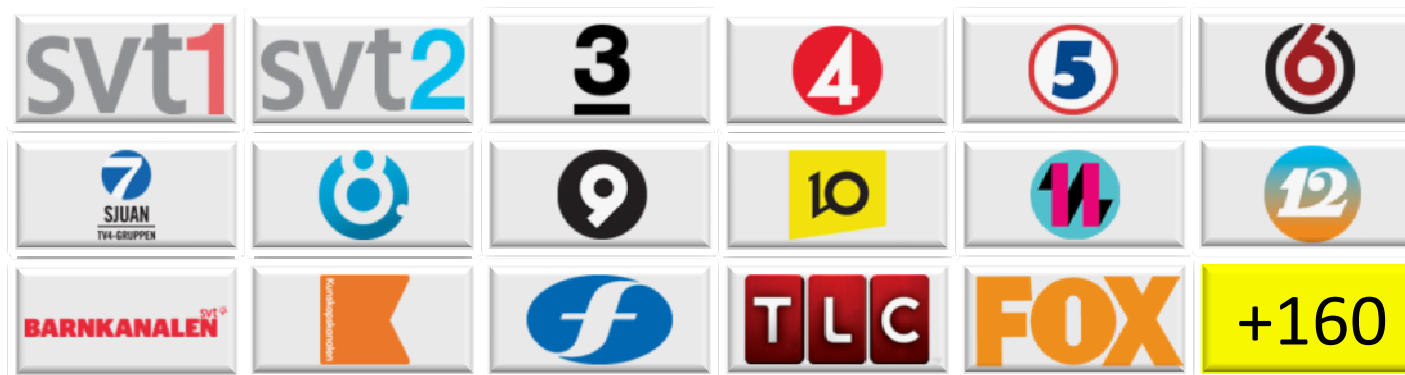

SNS: grundutbud, 160 kr/mån

TV: 17 analoga kanaler med möjlighet till 160 digitala kanaler